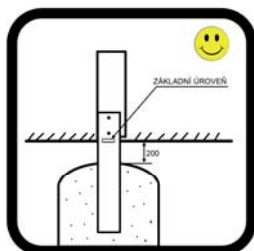

3. beton umísťujete 200 mm pod terén

u jedno nebo dvousloupové konstrukce betonujte do nezámrzné hloubky