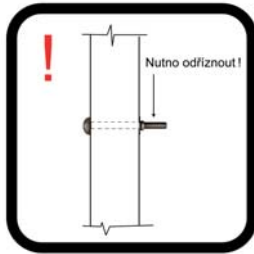

14. veškeré dlouhé spojovací díly zakratte do roviny s matkou tak, aby nemohlo dojít ke zranění.