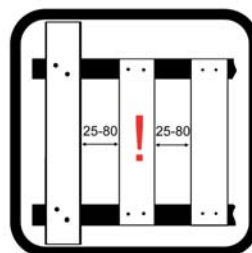

7. dodržujte předepsané mezery u skluzavek, zábradlí, mostků, lan, sítí...