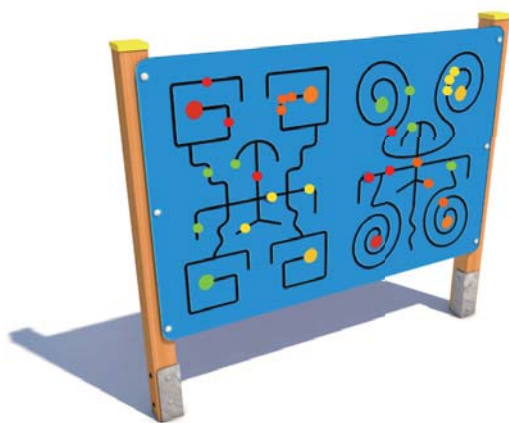

 < 1 m
  180 cm
60 cm
150 cm
  160 cm
250 cm

KRESLÍČÍ TABULE HONZA

 < 1 m
  180 cm
21 cm
172 cm
  150 cm
250 cm

TABULE Z AKÁTU

 < 1 m
  160 cm
25 cm
160 cm
  325 cm
530 cm

KNIHOVNA

 < 1 m
  195 cm
70 cm
50 cm
  350 cm
370 cm

INTERAKTIVÍ PANEL – MOTORIKA / LABYRINT / ZÁVODY

 < 1 m
  150 cm
160 cm
12 cm
  320 cm
460 cm
  
 

LAVIČKA S OPĚRADLEM
12-1500
12-2000

100 cm
65 cm
150/200 cm

LAVIČKA
9-1500
9-2000

50 cm
36 cm
150/200 cm

LAVIČKA
12-1500 / B