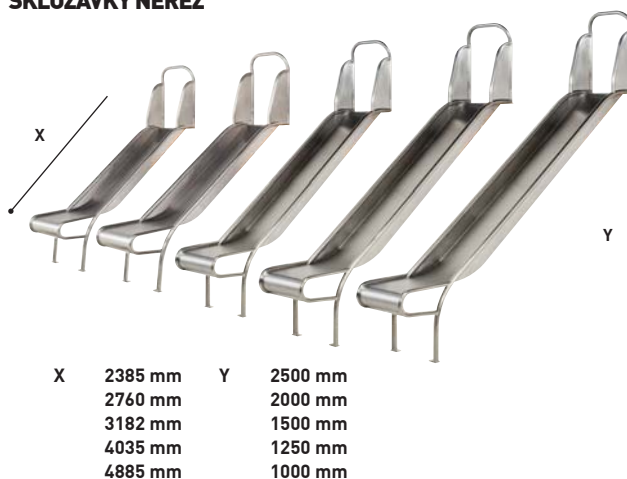

SKLUZAVKY NEREZ