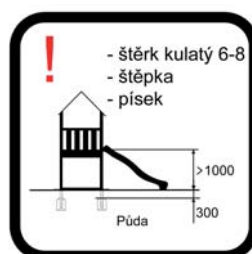

MONTÁŽNÍ PRŮVODCE pro dětská hřiště HEROLD

Budování a montáž dětských hřišť podléhá normě ČSN EN 1176 1-7/ 2018

Veškeré montáže provádíme vždy podle pokynů daných výrobcem a to v souladu s uvedenou normou EN 1176 1-7 / 2018.

Tato jednoduchá příručka obsahuje rady k montážím, výňatky z norem a poučení Je určena všem firmám provádějící montáž dětských hřišť Herold

A) CO JE DOBRÉ VĚDĚT PŘI NÁVRHU HŘIŠTĚ a PŘED MONTÁŽÍ

1. každé hřiště musí mít tlumivý povrch okolo hracího prvku:

do 600 mm výšky nášlapné plochy může být i beton

od 600 do 1000 mm výšky nášlapné plochy musí být minimálně tráva

od 1000 mm do 3000 mm výšky - speciální tlumivý povrch (viz obr.)