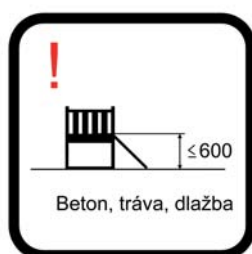

MONTÁŽNÍ PRŮVODCE pro dětská hřiště HEROLD

Budování a montáž dětských hřišť podléhá normě ČSN EN 1176 1-7/ 2018

Veškeré montáže provádíme vždy podle pokynů daných výrobcem a to v souladu s uvedenou normou EN 1176 1-7 / 2018.

Tato jednoduchá příručka obsahuje rady k montážím, výňatky z norem a poučení Je určena všem firmám provádějící montáž dětských hřišť Herold

A) CO JE DOBRÉ VĚDĚT PŘI NÁVRHU HŘIŠTĚ a PŘED MONTÁŽÍ

1. každé hřiště musí mít tlumivý povrch okolo hracího prvku:

do 600 mm výšky nášlapné plochy může být i beton

od 600 do 1000 mm výšky nášlapné plochy musí být minimálně tráva

od 1000 mm do 3000 mm výšky - speciální tlumivý povrch (viz obr.)