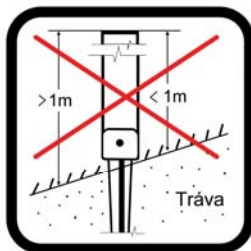

1. správné umístění kotev do terénu

pokud začínáte umísťovat kotvy, začněte v nejnižším místě terénu
při vyšším převýšení odstraňte terén dostatečně daleko od kotev aby nedošlo ke styku zeminy se dřevěnou konstrukcí upozorněte zákazníka na **VÍCEPRÁCE**