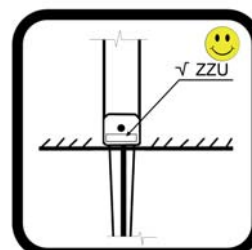

2. na kotvu je třeba umístit **ZNAČKU ZÁKLADNÍ ÚROVNĚ** (dále jen ZZU)

- k této značce vždy dosypávat tlumivý povrch, pokud jej návod (dle normy) požaduje