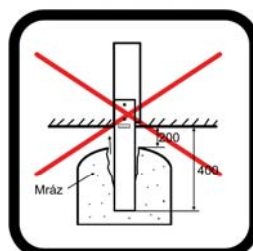

3. beton umísťujete 200 mm pod terén

u jedno nebo dvousloupové konstrukce betonujte do nezámrzné hloubky