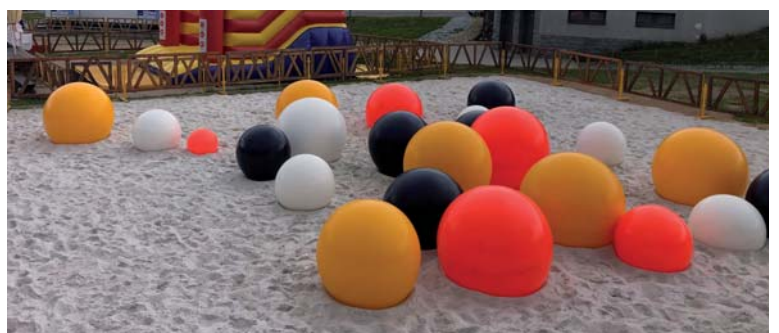

200 cm
200 cm

550 cm
550 cm

200 cm
150 cm

500 cm
550 cm

170 cm
147 cm

414 cm
397 cm

300 cm
300 cm

550 cm
550 cm

381 cm
420 cm

630 cm
669 cm

441 cm
425 cm

691 cm
667 cm

800 cm
225 cm

475 cm
1050 cm

rozměry od 5 x 5 m - 16,5 x 10 m

HOPSAKOULE

Standard