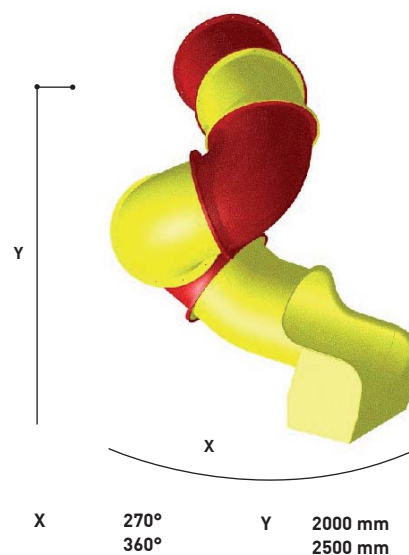

SKLUZAVKY PLASTOVÉ BRONCO

SKLUZAVKY NEREZ

TOBOGÁN ROVNÝ

TOBOGÁN - SPIRÁLA

SKLUZAVKA SVAHOVÁ

KONÍK

	60 cm		300 cm
	60 cm		300 cm
	60 cm		

BERUŠKA

	60 cm		300 cm
	60 cm		300 cm
	30 cm		

BROUČEK

	60 cm		300 cm
	60 cm		300 cm
	60 cm		

SCOOTER

	56 cm		300 cm
	20 cm		300 cm
	79 cm		

PONY

	95 cm		380 cm
	20 cm		320 cm
	80 cm		

SLŮŇ