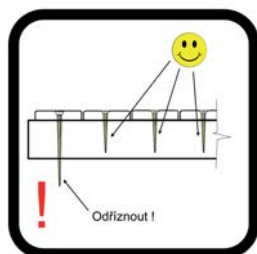

13. zkontrolujte délku dodaných vrutů a spočítejte zda neproniknou materiálem...

případně trčící vrut /šroub zakraťte