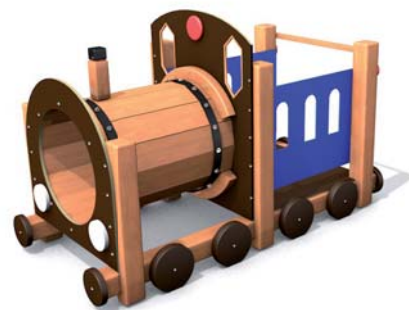

MAŠINKA

> 1 m	196 cm 145 cm 502 cm	450 cm 840 cm