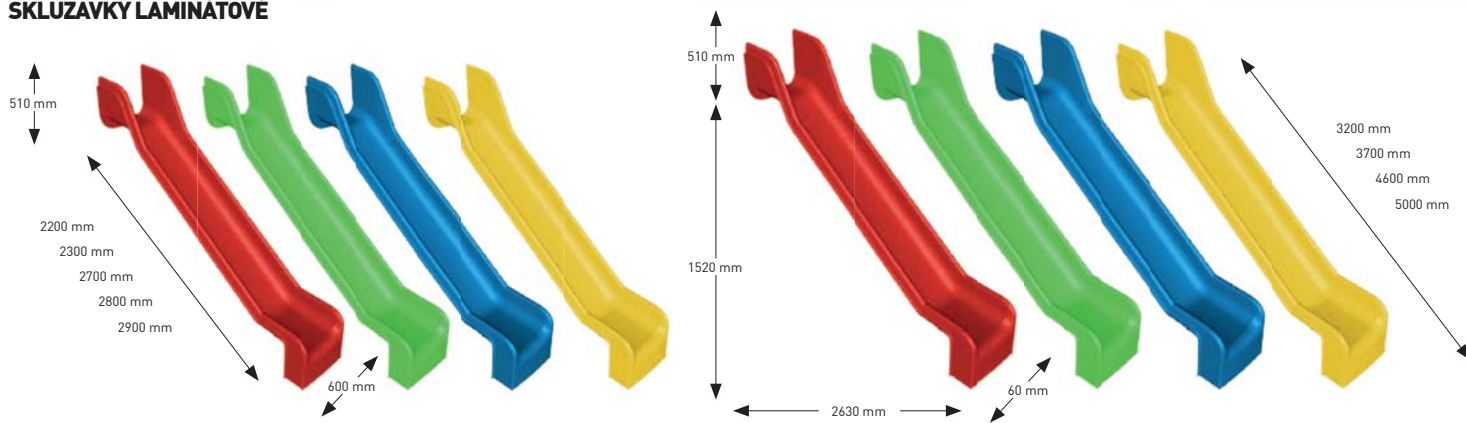

PAVLÍNA 100

< 1 m

266 cm
302 cm
379 cm

600 cm
610 cm

SUNNY HOUSE s 1/2 tabulí

275 cm
200 cm
200 cm

500 cm
500 cm

PAVLÍNA 100 varianta 1

> 1 m

320 cm
135 cm
505 cm

520 cm
805 cm

PAVLÍNA 145

> 1 m

316 cm
392 cm
321 cm

650 cm
640 cm

SKLUZAVKY LAMINÁTOVÉ

SKLUZAVKY PLASTOVÉ BRONCO

SKLUZAVKY NEREZ

TOBOGÁN ROVNÝ

TOBOGÁN - SPIRÁLA

SKLUZAVKA SVAHOVÁ

KONÍK

	60 cm		300 cm
	60 cm		300 cm
	60 cm		

BERUŠKA

	60 cm		300 cm
	60 cm		300 cm
	30 cm		

BROUČEK

	60 cm		300 cm
	60 cm		300 cm
	60 cm		

SCOOTER

	56 cm		300 cm
	20 cm		300 cm
	79 cm		

PONY

	95 cm		380 cm
	20 cm		320 cm
	80 cm		

SLŮŇ