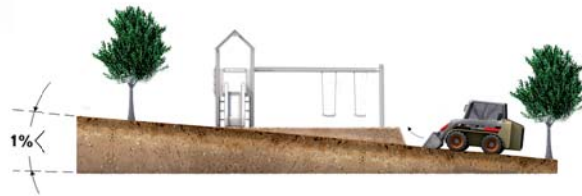

2. nebo po instalaci hřiště **DOPLŇTE** dopadovou plochu tak, aby kotvy byly zasypány do tzv. **ZNAČKY ZÁKLADNÍ ÚROVNĚ**