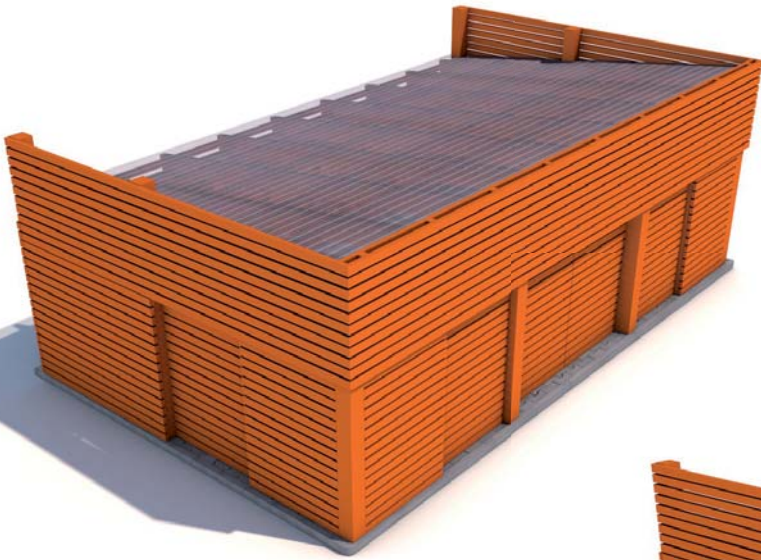

VENKOVNÍ UČEBNA 1

< 1 m   700 cm
500 cm   1000 cm
800 cm